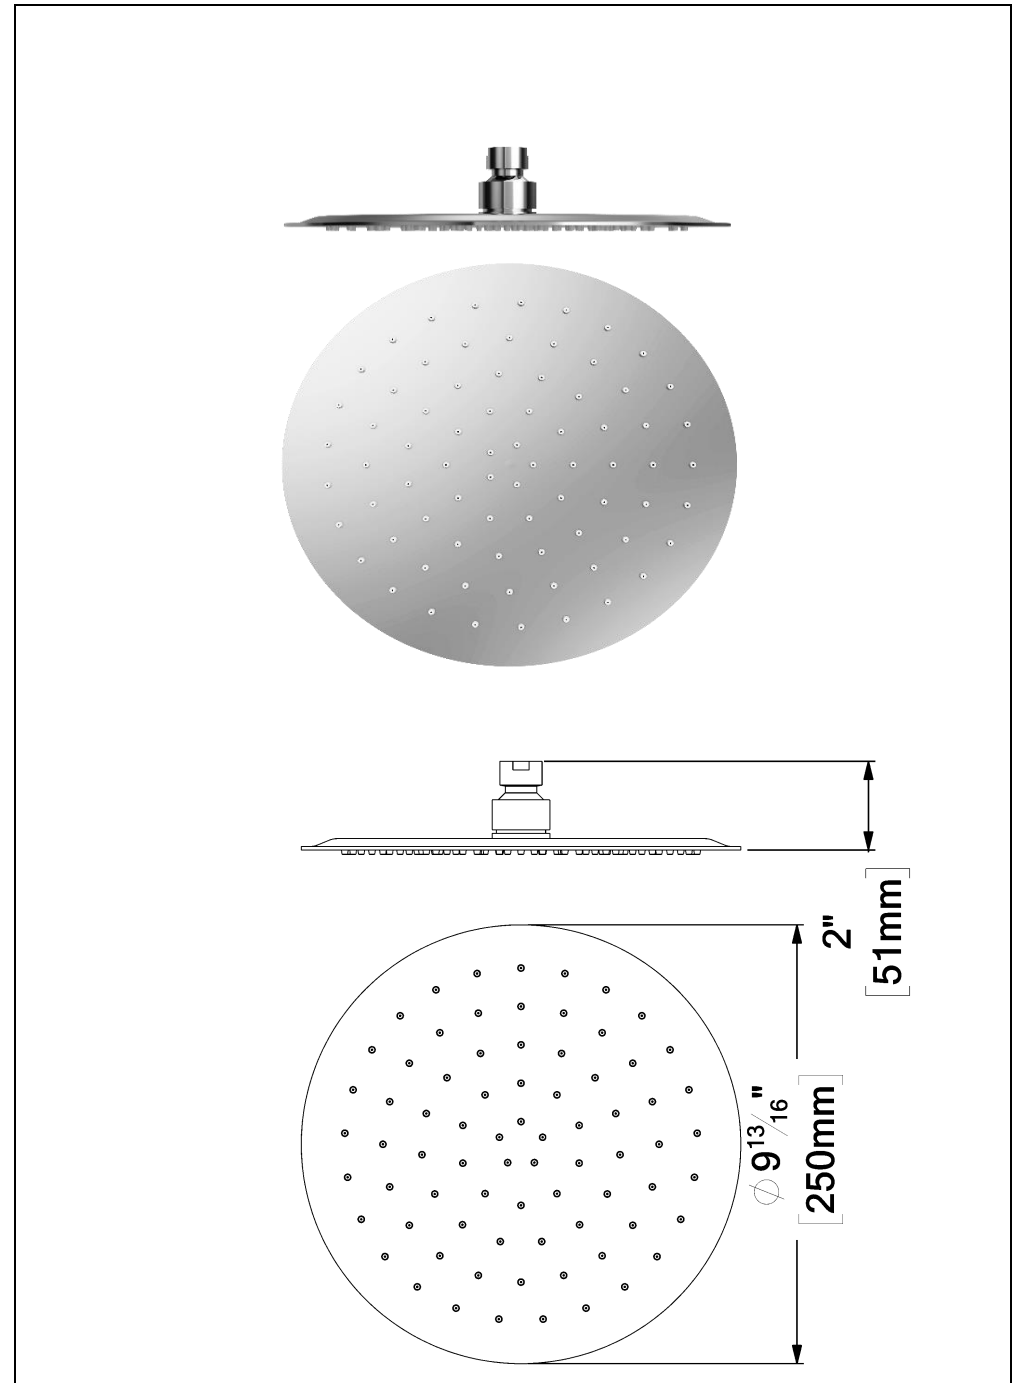

TENZO
FINE PLOMBERIE
SSTS-10-R-XX

SPECIFICATION

- Shower head stainless steel
- AirBoost technology (30% more pressure)
- Dimensions: Dia. 25cm [10in]
- Thickness: 2mm
- 75 Anti-limestone silicone nozzle
- Inlet ½in female
- Flow rate: 7.6 L/min [2.0 gpm] @60psi
- Limited lifetime warranty

FINISHES AVAILABLE

- Refer to the catalog for available finishes

CERTIFICATION

- ASME 112.118.1 / CSA B125.1

For more information about the product or before proceeding to any installation please consult the guide.

Products covered by a limited lifetime warranty against all manufacturing defects.

SPÉCIFICATION

- Tête de douche en acier inoxydable
- Technologie d'injection d'air Air Boost (30% + de pression)
- Dimensions: Dia. 25cm [10po]
- Épaisseur: 2mm
- 75 buses en silicone anti-calcaire
- Débit: 7.6 L/min [2.0 gpm] @60psi
- Garantie à vie limitée

FINIS DISPONIBLE

Se référer au catalogue pour les finis disponible

CERTIFICATION

- ASME 112.118.1 / CSA B125.1

Pour plus d'information sur le produit ou avant de procéder à toute installation veuillez consulter le guide.

Produits couverts par une garantie à vie limitée contre tout défaut de fabrication.

Rev: 2020-01-16

The product may vary slightly from its dimension and appearance.
Les dimensions et l'aspect du produit peuvent varier légèrement de l'illustration