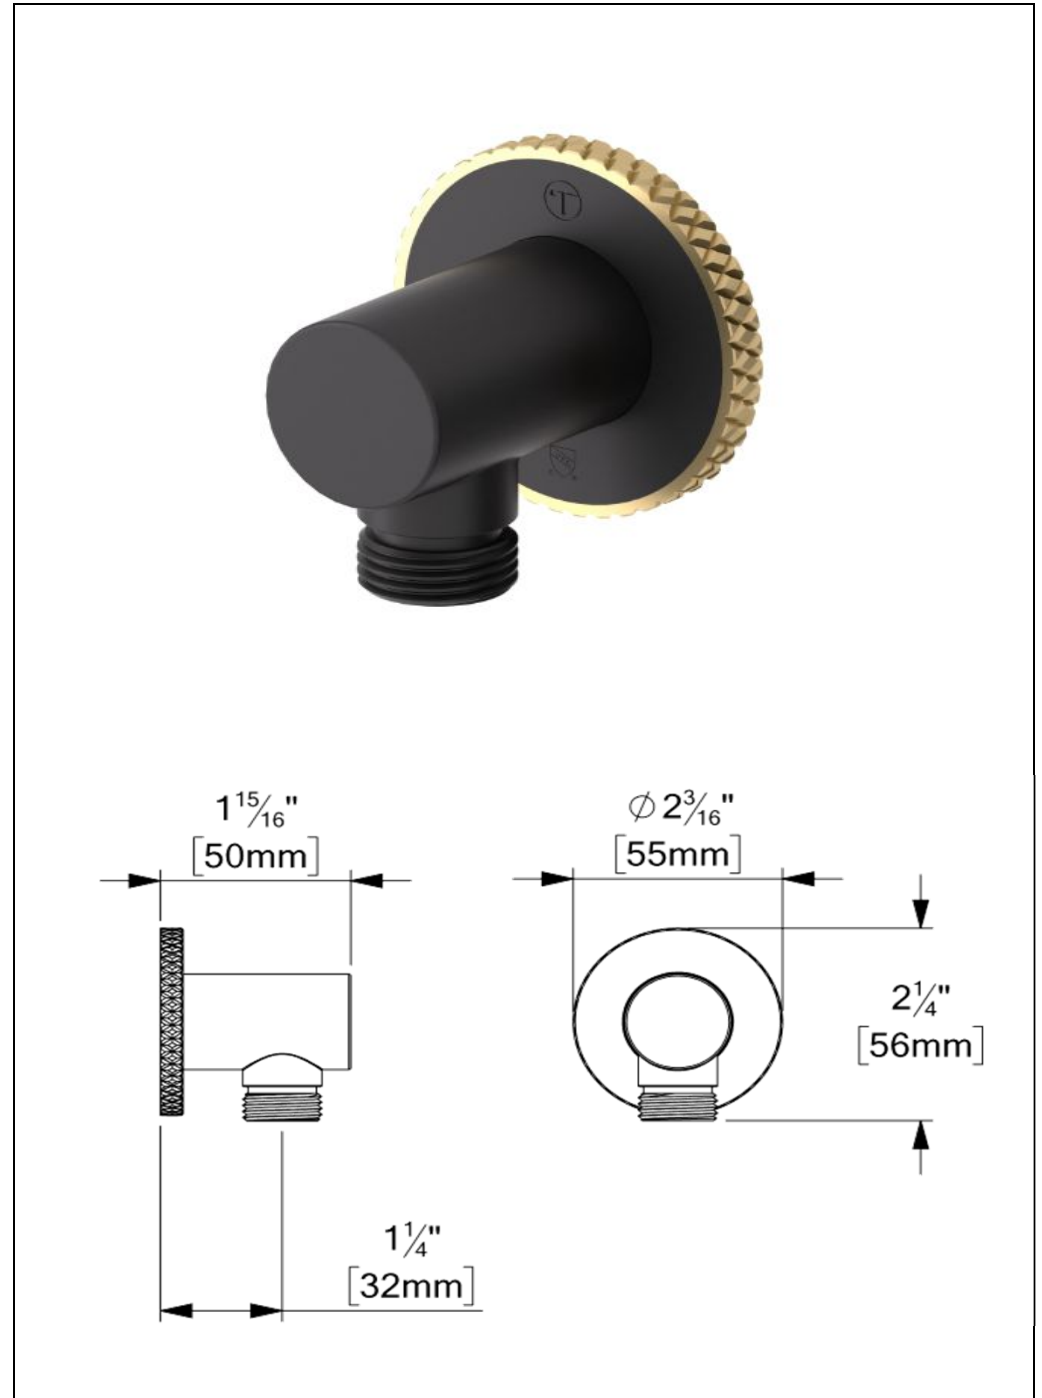

SPÉCIFICATION

- Fabriqué en laiton et PVC
- Connexion ½" femelle NPT
- Garantie à vie limitée

FINIS DISPONIBLE

Se référer au catalogue pour les finis disponible

CERTIFICATION

- ASME 112.118.1 / CSA B125.1

Pour plus d'information sur le produit ou avant de procéder à toute installation veuillez consulter le guide.
Produits couverts par une garantie à vie limitée contre tout défaut de fabrication.