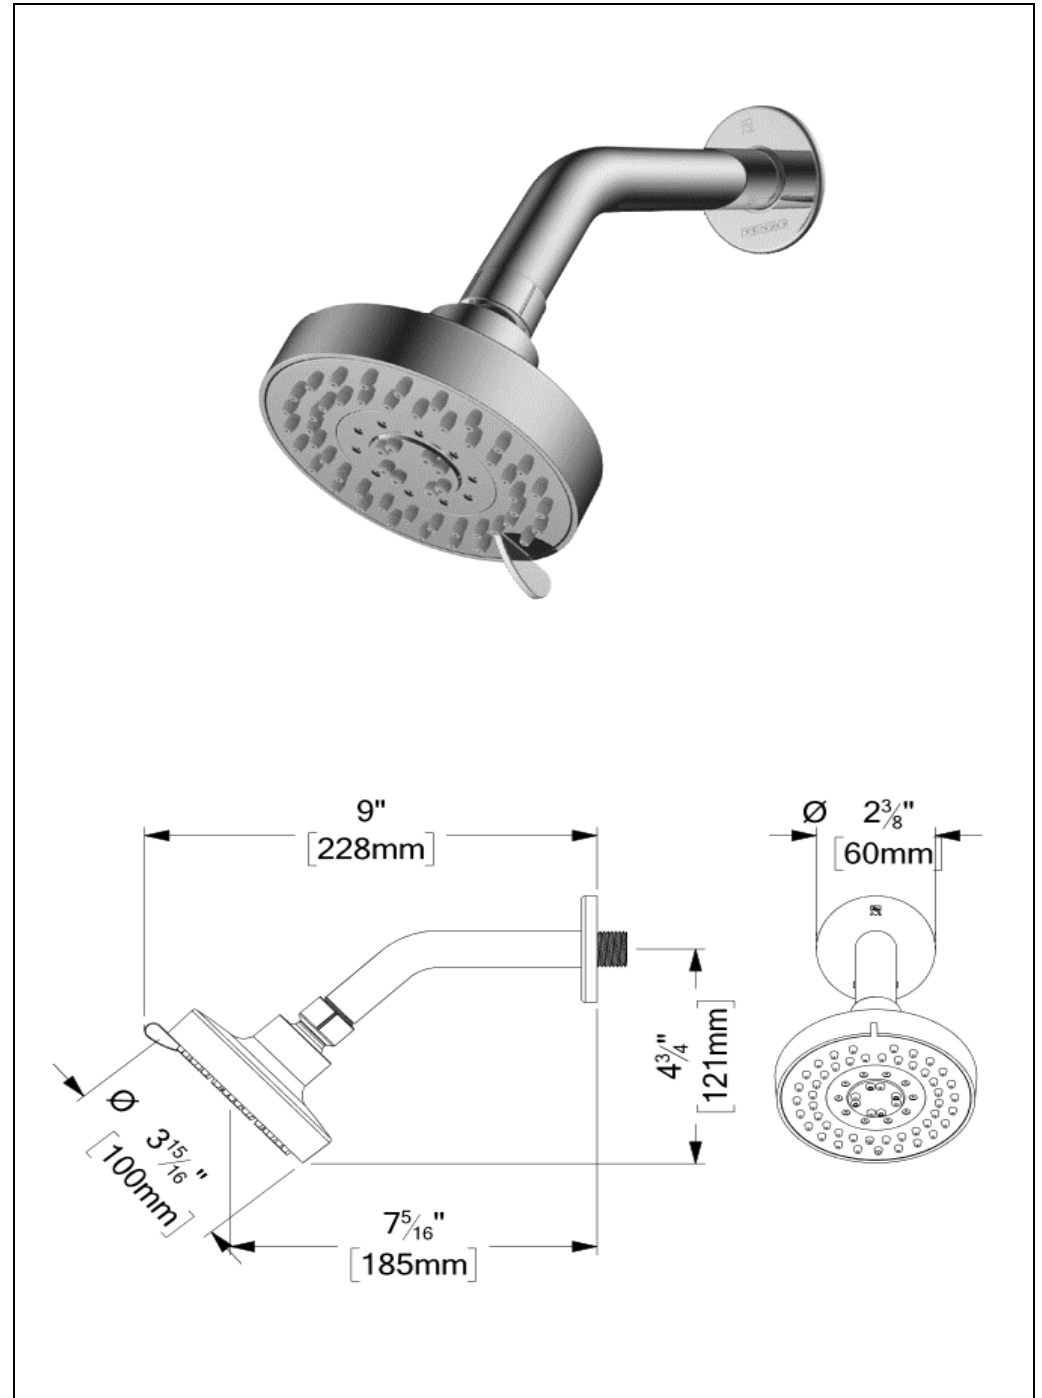

TENZO

FINE PLOMBERIE

KSH-80902-XX

SPECIFICATION

- Shower head 3 functions / 5 positions
- Dimensions: 10cm [4po]
- Anti-limestone silicone nozzle
- Flowrate: 7.6 L/min [2.0 gpm] @60psi
- 45° shower arm
- Connection ½" male
- Limited lifetime warranty

SPÉCIFICATION

- Tête de douche 3 fonctions / 5 positions
- Dimensions tête de douche: 10cm [4po]
- Buses en silicone anti-calcaire
- Débit: 7.6 L/min [2.0 gpm]@60psi
- Bras de douche 45° avec rosace ronde
- Connexion ½po male
- Garantie à vie limitée

The product may vary slightly from its dimension and appearance.

Les dimensions et l'aspect du produit peuvent varier légèrement de l'illustration